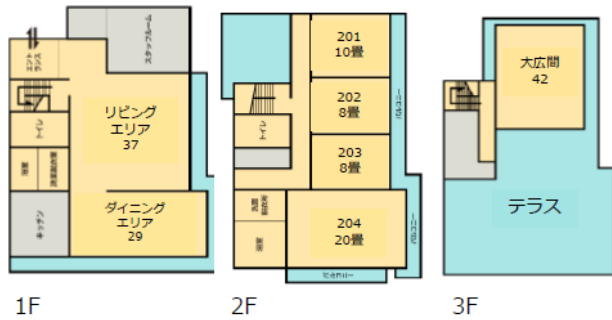

サンセットビーチハウス

収容人数50名

定員30名

収容人数40名

※会議室を会議でご利用しない場合はお部屋としてご利用いただけます。

サンセットビーチハウス知っているとお得！

- ①20名様以上で貸切利用可能！
- ②会議室料金無料！
- ③飲み会料金無料！

●お食事タイプ