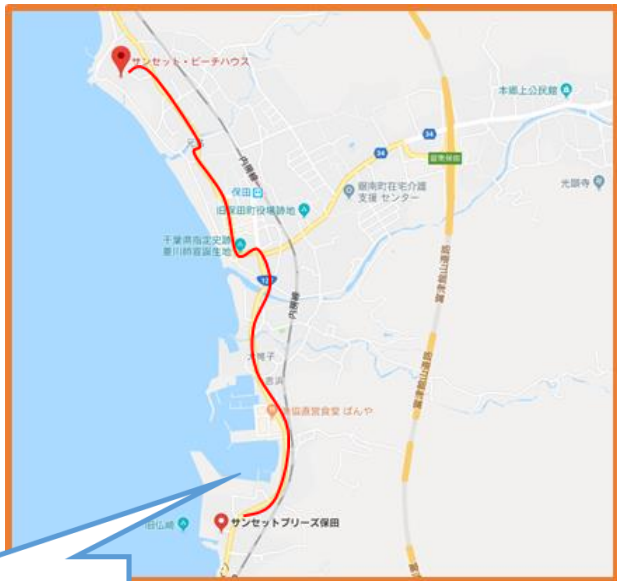

●アクセス

サンセットブリーズ保田から
サンセットビーチハウスまで
お車で約8分

●料金表・シーズンカレンダー

	プラン	オフ シーズン	通常 シーズン	ピーク シーズン	朝食	昼食	夕食	BBQ
大人	素泊り	3,400円	4,940円	5,970円	820円	820円	1,340円	1,860円
大学生から 中学生		2,880円	3,910円	4,940円	720円	720円	1,140円	1,550円
小学生から 3歳		2,880円	3,910円	4,940円	620円	620円	820円	1,030円